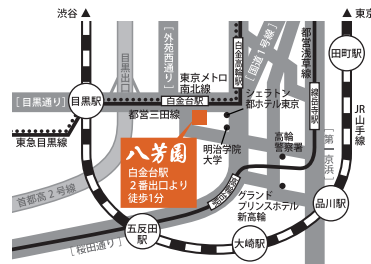

ワインコンプレックス TOKYO 2017-'18

案内状

平成 29 年 **10.18** (水) 11:30-17:00 八芳園

<同時開催イベント>

The Wine Exhibition ● TOKYO 2017
オイスターワインコンテスト受賞ワイン発表

「ワインコンプレックス TOKYO 2017-'18」では、会場を大きく「ワイン」「日本酒」「海外ブース」の3つのパートに分け、商品選を強力にサポートします。ワインパートでは、世界の主要産地のみならず第3国のワインなどを実際にご体験いただけます。日本酒パートでは、主要な品評会で実力を認められた10の蔵元が全国から選抜し出展します。また、「The Wine Exhibition TOKYO」と併催となる海外ブースでは、日本未輸入ワイナリーを中心にご案内いたします。

本展示会を通じ、多くのワイン・日本酒に触れ、貴店オリジナルの商品ラインナップ作りにお役立てください。

ワインコンプレックス事務局代表 高岡 信明

ご来場前に web サイトからの事前申込をお願いいたします

ワインコンプレックス公式サイト ▶

tokyowinecomplex.com

上記公式サイトイベントページからお申込みください。当日来場時には申込完了パスポートをスマホか印刷で提示ください。

ご提示いただくことで、入場料が **300円** に割引になります。ご提示が無い場合の入場料は1000円となります。

ワインコンプレックス TOKYO 2017-'18

平成 29 年 **10.18** (水) 11:30-17:00

八芳園 東京都港区白金台1-1-1

【対 象】酒販店・業務店他ワイン関係従事者

【入場料】web 申込 **300円** 当日券 **1,000円**

※申込完了パスポートで入場料が割引となります。

●試飲商談会に関するお問い合わせ

ワインコンプレックス事務局 info@tokyowinecomplex.com <http://tokyowinecomplex.com>

TEL **03-5823-0773**

【ご来場に関する注意事項】 ・一般の方の入場は固くお断りします ・来場時にはワイン関係従事者とわかる名刺等を用意ください ・ご自身の名刺はフォルダーに入れ出展者に見やすい位置に正しくお付け下さい ・商談を目的としないお客様のご来場はお断りする場合がございます ・適量を超えてのご試飲など他のお客様のご迷惑となることのないよう正しいマナーでご試飲ください ・お車での来場の方の試飲は固くお断りさせていただきます。飲酒運転は法律で禁止されています

出展者一覧

【ワインブース】 GO-TO WINE ● GRN 株式会社 ● 株式会社 SUBA ● 株式会社 岸本 ● Vins d'Olive ● 株式会社 風土 ● 雄山株式会社 ● 株式会社 Carina ● 株式会社 AWines ● 株式会社 マスタ ● 株式会社 日野屋 ● 株式会社 アデカ ● 株式会社 カーク ● 株式会社 正光社 ● 渡邊葡萄酒醸造 ● 365wine 株式会社 ● 株式会社 YORUGOS ● 株式会社 マイティ ● 株式会社 ミレジム ● 株式会社 リエゾン ● 株式会社 アストル ● 杉山商事株式会社 ● 株式会社 ODD サプリ ● Grape Off 株式会社 ● STH Earth 株式会社 ● w-essence 合同会社 ● 株式会社 バナバック ● 株式会社 ミルグラン ● 株式会社 イズミック ● 株式会社 ドウシヤ ● 株式会社 アレグレス ● 三國ワイン株式会社 ● 株式会社 ボンド商会 ● The Opener 株式会社 ● 株式会社 GSA ジャパン ● 株式会社 サザンクロス ● 有限会社 ノスティミア ● 株式会社 ニューニチブ ● フルール デュ ヴァン ● フライオンズ株式会社 ● 有限会社 オークストラ ● ワインライフ株式会社 ● 有限会社 三幸連見商店 ● 株式会社 ilovecalwine ● 有限会社 朝日町ワイン ● イベリア貿易株式会社 ● 有限会社 東京実業貿易 ● 株式会社 ワインツリー ● TK フィールド株式会社 ● 株式会社 ヴォガジャパン ● アズマコーポレーション ● 株式会社 kp オーチャード ● アサヒグラン ト株式会社 ● 株式会社 オーバーシーズ ● 株式会社 マッシュフーズ ● 株式会社 DRINK OF BRASIL ● 株式会社 ル プルターニュ ● ESTATE WINES-TOPSOIL KK ● 有限会社 ワイナリー 和泉屋 ● 株式会社 KOBE インターナショナル ● 株式会社 メルカード・ポルトガル ● 株式会社 スコルニ・ワイン ● 株式会社 ダイセイワールド ● FRATELLI TOKUYAMA 合同会社 ● ヴィーヴァン倶楽部株式会社 ● 株式会社 TYクリエーション ● フィルコンサービス株式会社 ● 株式会社 ゴーディアンワインズ ● サントネージュワイン株式会社 ● 株式会社 池光エンタープライズ ● 株式会社 ローヤルオブジャパン ● 株式会社 グルメミートワールド ● 株式会社 東和インターナショナル ● 株式会社 インシャントワールド ● 木下インターナショナル株式会社 ● ワイン・イン・スタイル株式会社 ● 株式会社 オーケーエージェンシー ● 株式会社 KOBAYASHI ● 株式会社 ユニオンリカーズ株式会社 ● 株式会社 トライアクトレーディング ● 株式会社 コウ・コーポレーション ● マルカイコーポレーション株式会社 ● 有限会社 アルコトレード・トラスト ● 株式会社 コートコーポレーション ● PLEASURE WINE ● 株式会社 未来堂 ● インディ・パ株式会社 ナチュラエル ● 株式会社 トレジャーフロムネイチャー ● 有限会社 クリオ・インターナショナル ● Seconda Patria (セコンダ・パトリア) ● ザイコア・インターナショナル・インク ● マーウェル・インターナショナル株式会社 ● 株式会社 トゥエンティワンコミュニティ ● 有限会社 伏見ワインビジネスコンサルティング 【日本酒ブース】 井出醸造店 ● 株式会社 舞姫 ● 株式会社 林本店 ● ナオライ株式会社 ● 永井酒造株式会社 ● 白瀧酒造株式会社 ● 雪精酒造株式会社 ● 奈良豊澤酒造株式会社 ● 日本酒応援団株式会社 ● 株式会社 福井弥平商店 【協力】 株式会社 グローバル ● 東洋佐々木ガラス株式会社